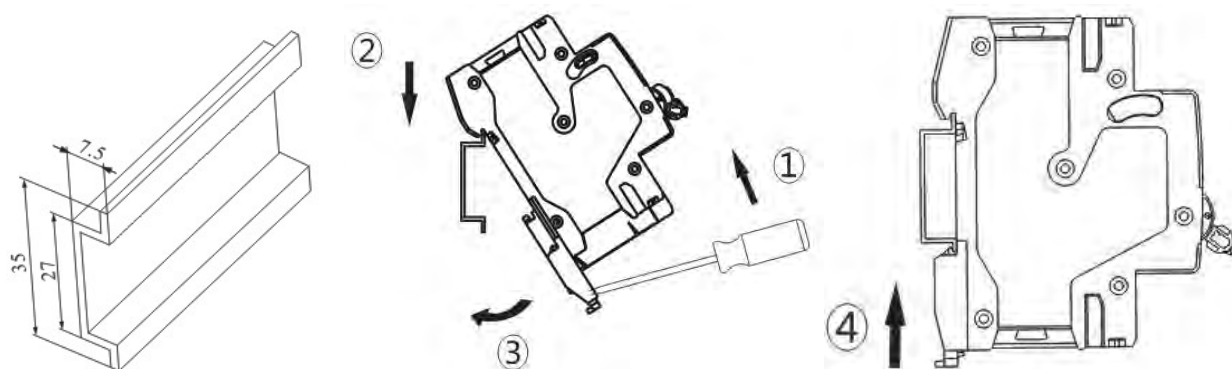

3. Монтаж и эксплуатация

- 1) Габаритные и установочные размеры (единицы: мм)

2) Индикация включения/отключения

3) Установка

Монтажная рейка ТН35-7.5.

4) Разборка

5) Электромонтаж: только медные провода

Номинальный ток (In): (A)	Поперечное сечение соединительного медного провода мм ²
1-6	1
10	1,5
16, 20	2,5
25	4
32	6
40, 50	10
63	16