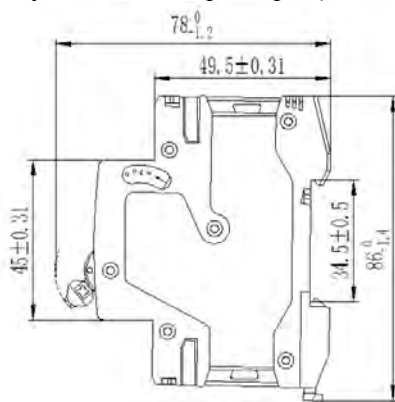

3. Монтаж и эксплуатация

- 1) Габаритные и установочные размеры (единицы: мм)

2) Индикация включения/отключения

3) Установка

Монтажная рейка ТН35-7.5.

4) Разборка

5) Электромонтаж: только медные провода

Номинальный ток (In): (A)	Поперечное сечение соединительного медного провода мм ²
1-6	1
10	1,5
16, 20	2,5
25	4
32	6
40, 50	10
63	16