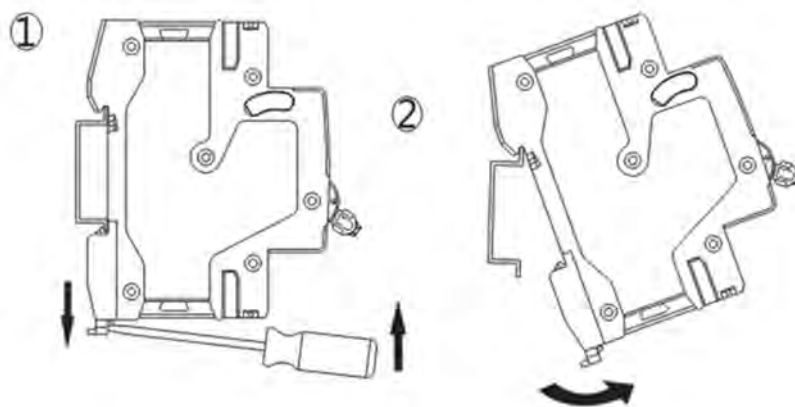

3. Монтаж и эксплуатация

- 1) Габаритные и установочные размеры (единицы: мм)

2) Индикация включения/отключения

3) Установка

Монтажная рейка ТН35-7.5.

4) Разборка

5) Электромонтаж: только медные провода

Номинальный ток (In): (A)	Поперечное сечение соединительного медного провода мм ²
1-6	1
10	1,5
16, 20	2,5
25	4
32	6
40, 50	10
63	16