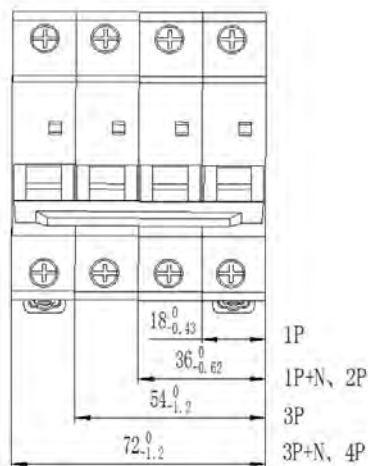

3. Монтаж и эксплуатация

- 1) Габаритные и установочные размеры (единицы: мм)

2) Индикация включения/отключения

3) Установка

Монтажная рейка ТН35-7.5.

4) Разборка

5) Электромонтаж: только медные провода

Номинальный ток (In): (A)	Поперечное сечение соединительного медного провода мм ²
1-6	1
10	1,5
16, 20	2,5
25	4
32	6
40, 50	10
63	16