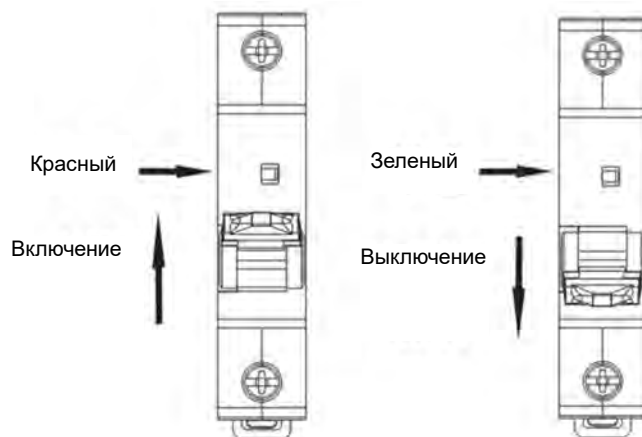

3. Монтаж и эксплуатация

- 1) Габаритные и установочные размеры (единицы: мм)

2) Индикация включения/отключения

3) Установка

Монтажная рейка ТН35-7.5.

4) Разборка

5) Электромонтаж: только медные провода

Номинальный ток (In): (A)	Поперечное сечение соединительного медного провода мм ²
1-6	1
10	1,5
16, 20	2,5
25	4
32	6
40, 50	10
63	16